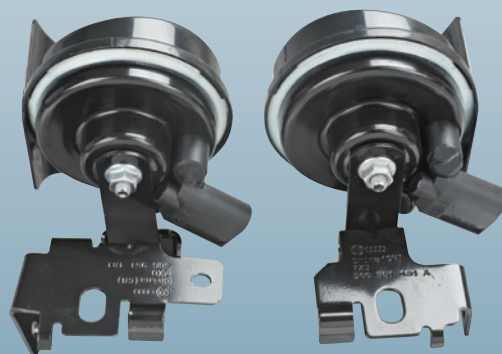

H 3GD 951 206B

L 3GD 951 206C

3QD 951 223A

3QD 951 221A

专车专用电喇叭 与原车配套

Special electric horn for car,
Can be matched with the original car

分贝 Decibel : 113dB

电压 Voltage : DC12V