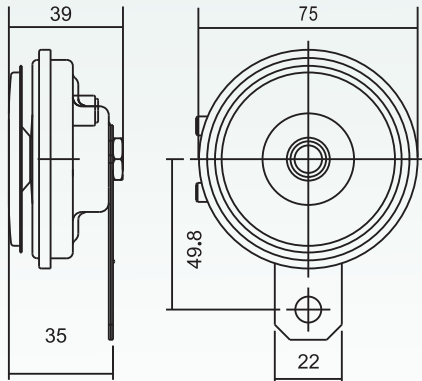

FL150P H/L

Electric DENSO Disc Auto Horn
汽车电装款盘形喇叭