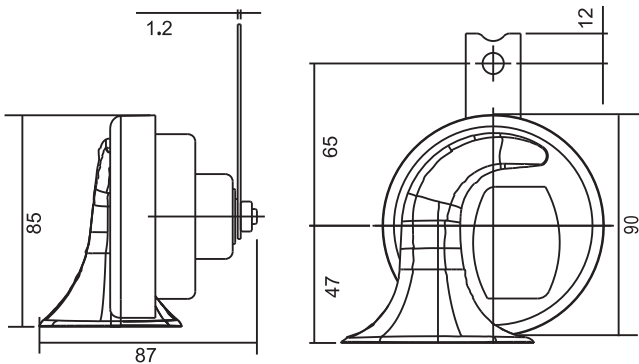

FL158P

Bosch Type Auto Horn
汽车博世款盘形喇叭

可配
各专用
WITH THE
SPECIAL

型号 TYPE	电压 (V) VOLTAGE	高/低音 TONE	频率 (Hz) FREQUENCY	工作电流 (A) CURRENT	声级 (dB) SOUND LEVEL	外径 (mm) DIAMETER	一箱数量 QUANTITY
FL158P	12,24	HIGH LOW	410±20 350±20	≤2.0x2	110-118	Φ92	30对/箱 (30SET/CERTON)