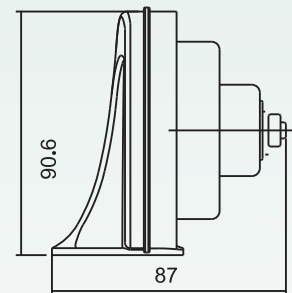

FL138-02 H/L

Fiamm Type Auto Horn

汽车飞驰款喇叭

型号 TYPE	电压 (V) VOL TAGE	高/低音 TONE	频率 (Hz) FREQUENCY	工作电流 (A) CURRENT	声级 (dB) SOUND LEVEL	外径 (mm) DIEMETER	一箱数量 QUANTITY
FL138-02	12,24	HIGH LOW	510±20 410±20	≤3.0x2	110-118	Φ90	30对/箱 (30SET/CERTON)

信号方式: 脉冲气压

声音传输: 扩散方式的扇形散发传输, 蜗牛喇叭的声波出口。

偏听偏散到两侧, 呈扇形方式方法传输声响和谐。

使用优点: 多用于警告靠近的驾车者, 能让对方驾车者估计车辆方向和距离。

生产材料: 采用高质量材料, 适应各种天气, 有较强抗撞击能力。

特点为: 声音宏亮; 经久耐用的; 悦耳动听!

Signal mode: Pulse air pressure

Sound transmission: Radiation transmission, The sound wave of snail horn disperses to the both sides from the loudspeaker, sounds quite harmonious.

The advantages: commonly used in warning the nearby driver, and make other drivers aware of the direction and distance between vehicles.

Production material: it adopts the top-grade material, and is able to bear all kinds of weather, and has a strong anti-hit ability.

Characteristic: Loud, Durable, Melodious Voice.