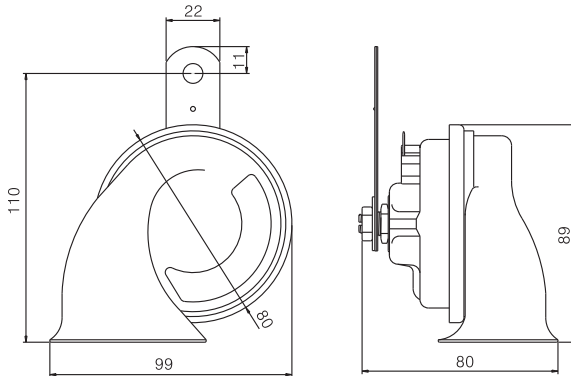

FL160 H/L

DENSO Type Auto Horn

汽车电装款喇叭

可配丰田
本田专用
BE DEDICATED WITH
TOYOTA, HONDA

型号 TYPE	电压 (V) VOLTAGE	高/低音 TONE	频率 (Hz) FREQUENCY	工作电流 (A) CURRENT	声级 (dB) SOUND LEVEL	外径 (mm) DIAMETER	一箱数量 QUANTITY
FL160	12	HIGH LOW	510±20 410±20	≤3.2x2	110-118	Φ80	30对/箱 (30SET/CERTON)