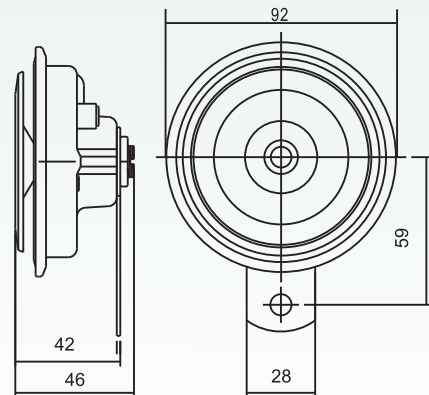

FL158P

Bosch Type Auto Horn
汽车博世款盘形喇叭

可配
各专用
WITH THE
SPECIAL

型号 TYPE	电压 (V) VOLTAGE	高/低音 TONE	频率 (Hz) FREQUENCY	工作电流 (A) CURRENT	声级 (dB) SOUND LEVEL	外径 (mm) DIAMETER	一箱数量 QUANTITY
FL158P	12,24	HIGH LOW	410±20 350±20	≤2.0x2	110-118	Φ92	30对/箱 (30SET/CERTON)