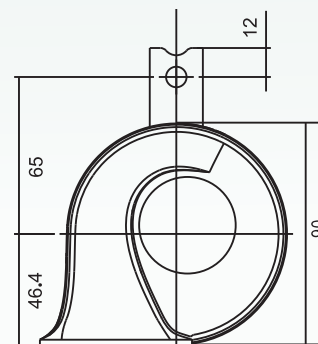

FL138-02 H/L

Fiamm Type Auto Horn

汽车飞驰款喇叭

型号 TYPE	电压 (V) VOL TAGE	高/低音 TONE	频率 (Hz) FREQUENCY	工作电流 (A) CURRENT	声级 (dB) SOUND LEVEL	外径 (mm) DIEMETER	一箱数量 QUANTITY
FL138-02	12,24	HIGH LOW	510±20 410±20	≤3.0x2	110-118	Φ90	30对/箱 (30SET/CERTON)

信号方式: 脉冲气压

声音传输: 扩散方式的扇形散发传输, 蜗牛喇叭的声波出口。

偏听偏散到两侧, 呈扇形方式方法传输声响和谐。

使用优点: 多用于警告靠近的驾车者, 能让对方驾车者估计车辆方向和距离。

生产材料: 采用高质量材料, 适应各种天气, 有较强抗撞击能力。

特点为: 声音宏亮; 经久耐用的; 悦耳动听!

Signal mode: Pulse air pressure

Sound transmission: Radiation transmission, The sound wave of snail horn disperses to the both sides from the loudspeaker, sounds quite harmonious.

The advantages: commonly used in warning the nearby driver, and make other drivers aware of the direction and distance between vehicles.

Production material: it adopts the top-grade material, and is able to bear all kinds of weather, and has a strong anti-hit ability.

Characteristic: Loud, Durable, Melodious Voice.