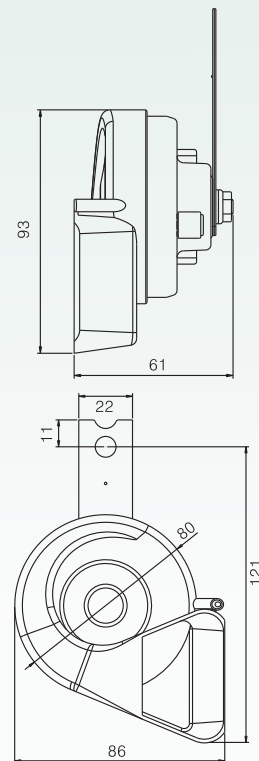

FL158-80C H/L

Bosch Type Automotive Horn

车用博世款喇叭

可配
各专用
WITH THE
SPECIAL

型号 TYPE	电压 (V) VOLTAGE	高/低音 TONE	频率 (Hz) FREQUENCY	工作电流 (A) CURRENT	声级 (dB) SOUND LEVEL	外径 (mm) DIAMETER	一箱数量 QUANTITY
FL158-80C	12	HIGH LOW	510±20 410±20	≤3.5x2	110-118	Φ80	30对/箱 (30SET/CERTON)